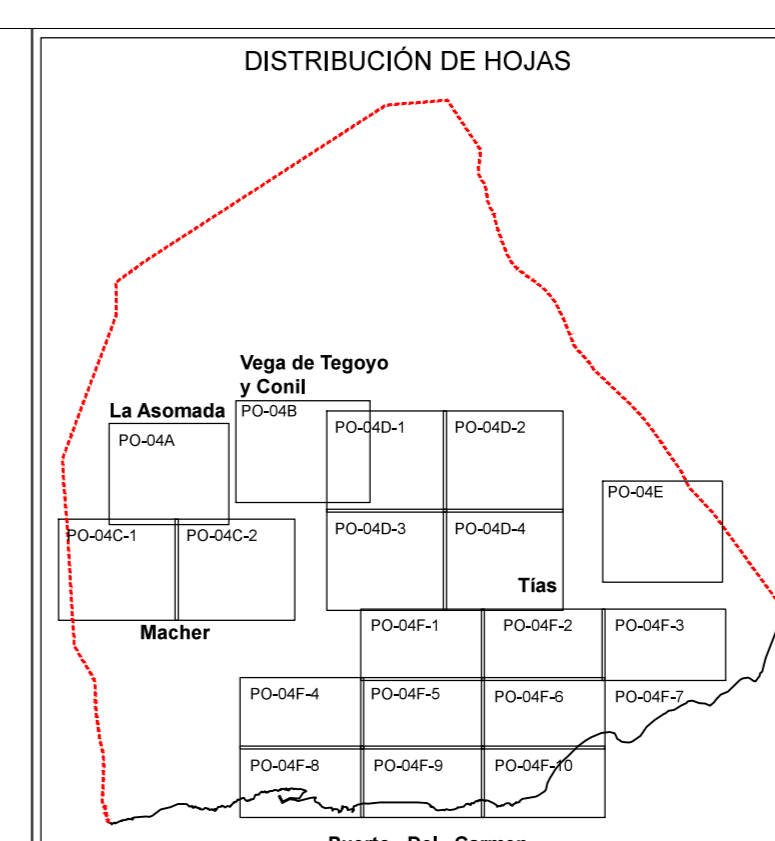

INSTRUMENTO DE ORDENACION REVISION DEL P.G.O. DE TIAS. ADAPTACION A LAS DIRECTRICES DE ORDENACION GENERAL Y DEL TURISMO. FASE: APROBACION INICIAL

PLANO ORDENACION URBANISTICA

RÉGIMEN DE USOS Y TIPOLOGÍAS PUERTO DEL CARMEN

REDACTOR: EQUIPO TÉCNICO DE GESPLAN S.A.U.

FECHA: MARZO 2014

ESCALA: 1:2.000

Nº PLANO: **PO-04F7**

LA ASOMADA

LANZAROTE

LA PALMA

TENERIFE

PUERTO RICO

LA GOBERNACIÓN DE LAS ILAS

LA GOBERNACIÓN DE LAS ILAS

AYTO. DE TIAS

Gobierno de Canarias

gesplan